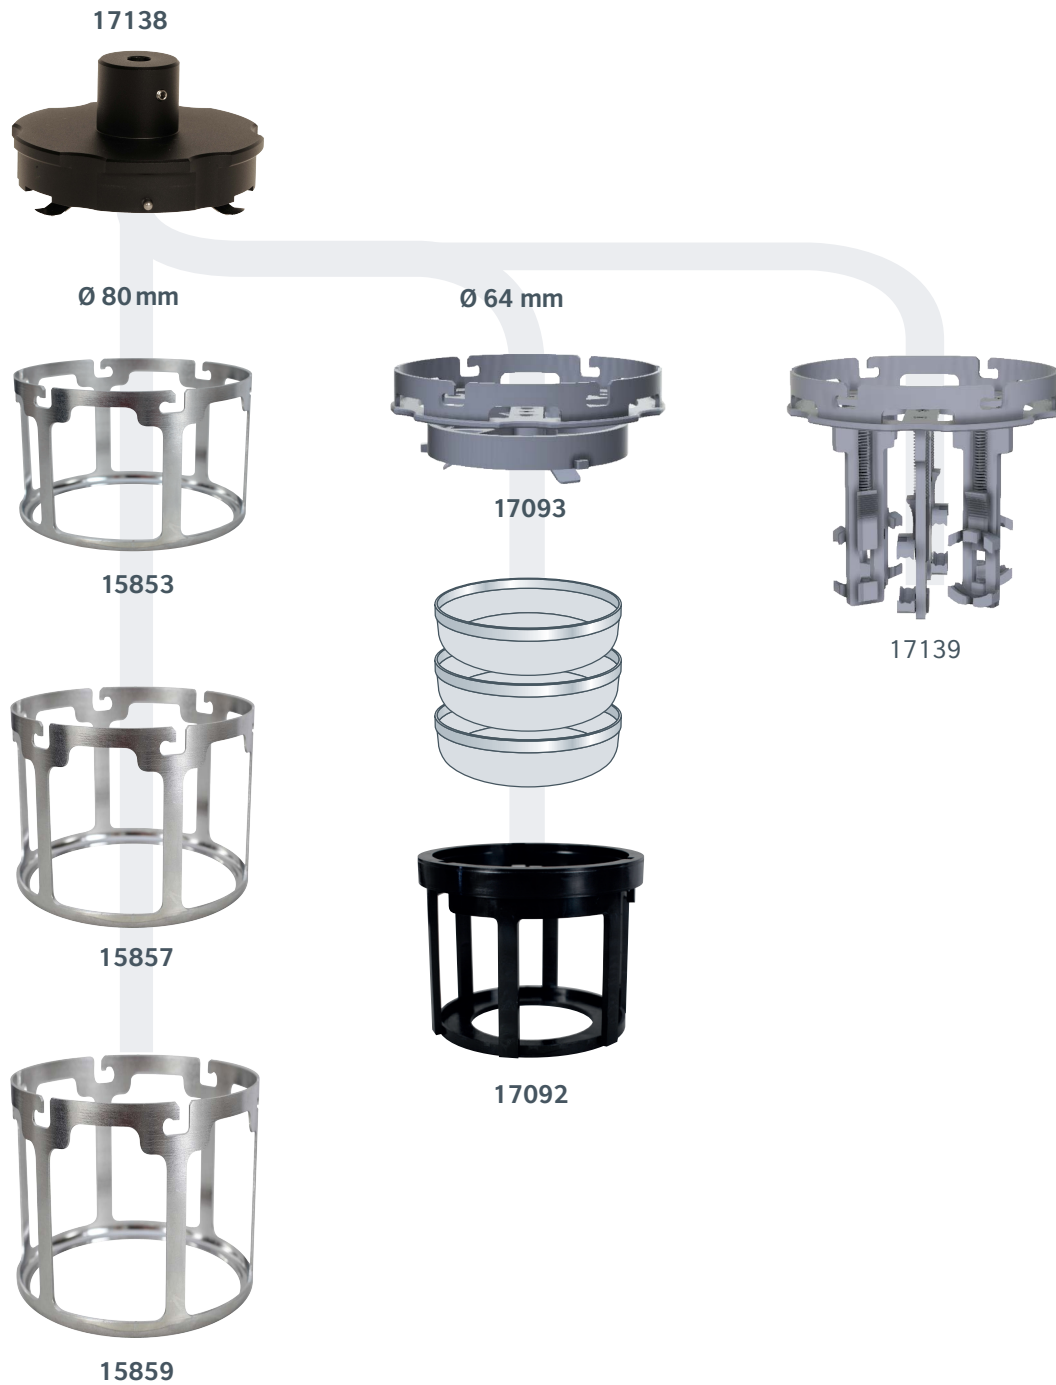

Zubehör Reinigung ACS921
Accessoires Nettoyage ACS921
Cleaning Accessories ACS921

Zubehör Reinigung ACS921
Accessoires Nettoyage ACS921
Cleaning Accessories ACS921
Art. No 15853

Korbhalterunterteil Ø 80mm H=40mm
 Porte panier inférieur Ø 80mm H=40mm
 Lower basket holder Ø 80mm H=40mm

Für 5 Polymer- oder 4 Metallkörbe Pour
 5 paniers polymère ou 4 métal For 5
 polymer or 4 metal baskets

Art. No 95210
 Set 80 H40 Polymer

5 Körbe, 1 Deckel
 5 paniers, 1 couvercle
 5 baskets, 1 lid

Art. No 95210:
 1x 15853
 1x 15880
 1x 15881
 1x 15882
 1x 15883
 2x 15884

Art. No 95260
 Set 80 H40 Metall

4 Körbe, 1 Deckel
 4 paniers, 1 couvercle
 4 baskets, 1 lid

Art. No 95260:
 1x 15853
 1x 15852
 1x 15847
 1x 15848
 2x 15851

Art. No 15857

Korbhalterunterteil Ø 80 mm H=48
 Porte panier inférieur Ø 80 mm H=48
 Lower basket holder Ø 80 mm H=48

Für 6 Polymerkörbe
 Pour 6 paniers polymère
 For 6 polymer baskets

Art. No 95220
 Set 80 H48 Polymer

6 Körbe, 1 Deckel
 6 paniers, 1 couvercle
 6 baskets, 1 lid

Art. No 95220:
 1x 15857
 1x 15880
 1x 15881
 1x 15882
 2x 15883
 2x 15884