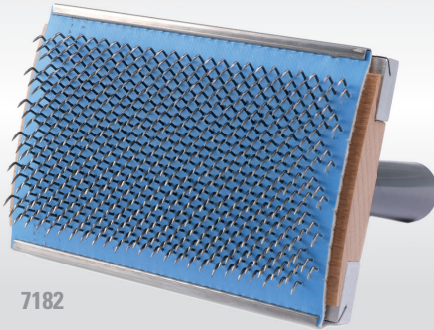

Bocks® S.A.

7182

7183

SWISS MADE 

7182-P

7183-P

Complete card steel comb, 7182

This comb is used to clean and level the polishing discs. It removes the paste that has collected on the disc.

Steel blade handle to equalize the polishing discs (complete), 7183

This ergonomic hard metal blade ensures a perfect cut of the polishing discs

Peine de cardado completo, 7182

Este peine se utiliza para cardar (raspar) los discos de pulido de tela o los cepillos de sisal.

Mango para cuchilla de nivelación para discos de pulido (completo), 7183

Esta cuchilla ergonómica de metal duro garantiza un corte perfecto de los discos de pulido.