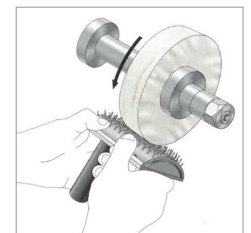

**7116**

SWISS MADE 

~ 130 x 55 x 150 mm

694 g

**Peine que debe cardarse**

El peine sirve para cardar (raspadura) los discos de pulido en tela o los cepillos sisals.

- **7117**: Apoyo de peine
- **7118** : Recambio para peine

**Comb to card**

*The comb is used to card (to scrape) the discs of polishing in fabric or the brushes sisals.*

- **7117**: Support of comb
- **7118**: Reload for comb