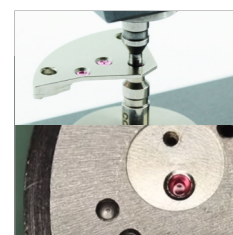

31300-P

SWISS MADE 

185 x 100 x 60 mm

510 g

Potence SEITZ by Bergeon à chasser les pierres

1. Levier à galet pour réduire les forces de frottement
2. Réglage micrométrique à 0.01 mm de la hauteur de chasse

- Bâti en aluminium anodisé avec base antidérapante
- Alésages 4H7 dans la broche et la base
- Hauteur utile de travail 24 mm
- Broche à faible coefficient de frottement grâce à un palier en bronze
- Broche amovible
- Levier amovible pour utiliser la potence comme potence à aléser
- Outillage complet en coffret en bois N° 31300

Presstock SEITZ by Bergeon für Steine

1. Rollenhebel zur Verringerung der Reibungskräfte
2. Mikrometrische Einstellung bei 0.01 mm für die Presshöhe

- Aus anodisiertem Aluminium gefertigt mit antirutsch Füßen
- 4H7 Bohrung für den Stock
- Arbeitshöhe von 24 mm
- Spindel mit niedrigem Reibungswiderstand Dank Bronze Lager
- Abnehmbare Spindel
- Abnehmbarer Spindel, um die Spindel als Präzisionsbohrer zu brauchen
- Komplettes Werkzeug im Holzkasten N° 31300

SEITZ by Bergeon Jewelling tool

1. Roller lever to reduce frictional forces
 2. Micrometric adjustment to 0.01 mm of the driving height.
- Anodized aluminum frame with non-slip base
 - 4H7 reaming in spindle and base
 - Useful working height 24 mm
 - Spindle with low coefficient of friction thanks to a bronze bearing
 - Detachable spindle
 - Removable lever to use the tool as a reaming tool
 - Complete unit in wooden box N° 31300